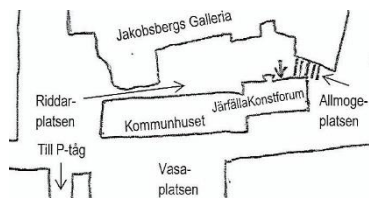

JÄRFÄLLA KONSTFORUM

ADRESSER OCH KONTAKTER

Konstforums lokaler - utställningshall och ateljé - finns i Jakobssalen på baksidan av Kommunhuset, Jakobsbergs centrum (bredvid Allmogeplatsen)

Postadress till Konstforum: c/o Vangbo, Gryningsvägen 6, 177 61 JÄRFÄLLA.
birgitta.vangbo@telia.com